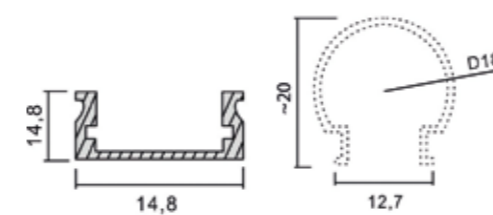

ВНИМАНИЕ!
Продукт находится
в стадии разработки

РАСШИФРОВКА НАИМЕНОВАНИЯ

GALAD ДЕКО ЛАЙН LED-14-B-O-3000 (2000мм)

Потребляемая мощность, Вт

Тип корпуса: встраиваемый

Тип рассеивателя: опаловый

Цветовая температура: 3 000 К

Длина: 2 000 мм

ГАБАРИТЫ

2 000 мм / 0,4 кг

1 400 мм / 0,3 кг

450 мм / 0,1 кг

Офис 1: 129626, Россия, Москва, Проспект Мира, 106
Офис 2: 129626, Россия, Москва, 1-й Рижский переулок, 6

Тел:
+7 495 785 10 62
+7 495 785 37 40
+7 495 788 65 93