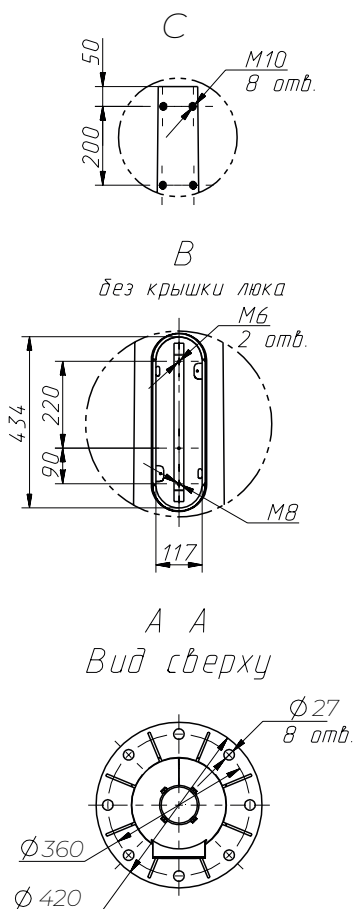

КОМ-1 «СПОРТ»

Мачта для освещения спортивных объектов
высота 10 метров

- ! Мачта КОМ-1 «СПОРТ» предназначена для решения задач различной сложности под необходимые сценарии освещения спортивных и игровых площадок в жилых массивах и парковых рекреациях.

Особенности конструкции

- Конструктив включает в себя опору высотой 10 м, два приставных кронштейна для прожекторов «GALAD Ситиус LED» и площадку под вспомогательное видео- или ретрансляционное оборудование.
- ! На каждый кронштейн возможна установка до 3-х прожекторов серии «GALAD Ситиус LED» с последующей ориентировкой поворота и угла наклона.

Комплект поставки

- Оцинкованные болты с гайками и шайбами для крепления кронштейнов.

Монтаж

- Установка осуществляется с помощью 8-ми болтов или шпилек М24 на железобетонные фундаменты с закладными деталями (ЗДФ).
- ! Расчёт параметров фундаментного блока производится исходя из климатических условий, ветрового района эксплуатации и параметров грунта. Для расчёта необходима услуга проектной организации.