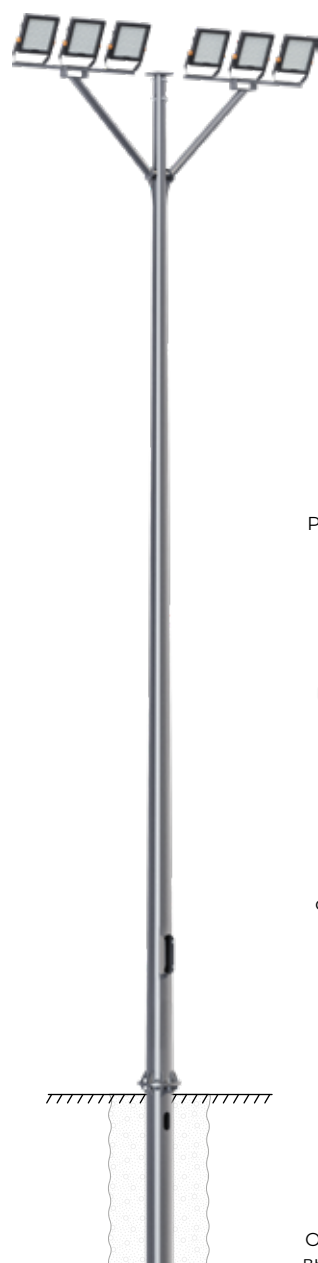

КОМ-1 «СПОРТ»

Мачта для освещения спортивных объектов
высота 10 метров

- ! Мачта КОМ-1 «СПОРТ» предназначена для решения задач различной сложности под необходимые сценарии освещения спортивных и игровых площадок в жилых массивах и парковых рекреациях.

Особенности конструкции

- Конструктив включает в себя опору высотой 10 м, два приставных кронштейна для прожекторов «GALAD Ситиус LED» и площадку под вспомогательное видео- или ретрансляционное оборудование.
- ! На каждый кронштейн возможна установка до 3-х прожекторов серии «GALAD Ситиус LED» с последующей ориентировкой поворота и угла наклона.

Комплект поставки

- Оцинкованные болты с гайками и шайбами для крепления кронштейнов.

Монтаж

- Установка осуществляется с помощью 8-ми болтов или шпилек М24 на железобетонные фундаменты с закладными деталями (ЗДФ).
- ! Расчёт параметров фундаментного блока производится исходя из климатических условий, ветрового района эксплуатации и параметров грунта. Для расчёта необходима услуга проектной организации.

Ревизионный лючок

Фланцевое соединение

Окно ЗДФ для вывода кабеля

Высокопрочная сталь

Антикоррозийное покрытие

Автоматическая сварка швов